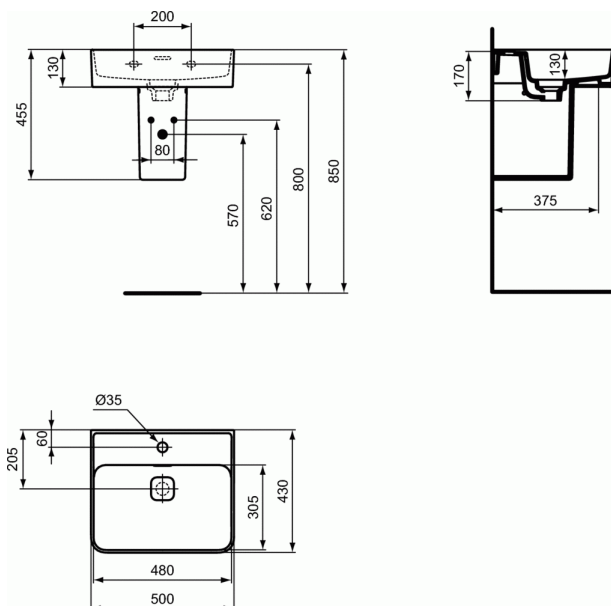

Cod produs T2928

STRADA II Lavoar 50 cm

Lavoar 50 cm

Cu orificiu pentru baterie, cu preaplin

Include scurgere cu capac alb T854601

In cutie de carton

EN 14688

Pentru combinare cu semipicior T299601 sau pentru montaj individual numai cu sifon

Optiuni: Scurgere cu capac metalic Click-Clack T3629AA

Optionale recomandate:

- Set de fixare M10 x 140 mm (WW965340)
- Semipicior (T299601)
- Sifon estetic G1 1/4 (E0079AA)
- Robinet coltar estetic (conexiune la apa G1/2, conexiunea la furtunul flexibil al bateriei 10 mm/ G3/8) - 1 bucata (A3491AA)
- Sifon pentru lavoar G1 1/4 - de tip tubular (A2305AA)
- Robinet coltar (conectare la apa G1/2, conectare la baterie 10mm/ G3/8) - 1 bucata (B7883AA)
- Adaptor pentru sifon G 1 1/4 (daca se monteaza cu baterie fara ventil) (B4801AA)
- Scurgere cu capac metalic Click-Clack (T3629AA)